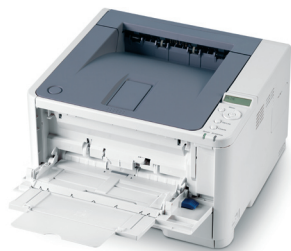

# OKI B431dn+

Predstavljamo vam novi OKI-ev crno bijeli pisača A4 formata, nasljednika proslavljenog modela B431dn. I ovaj model odlikuje se viokom kvalitetom otiska, te još većom brzinom. Zahvaljujući velikoj pouzdanosti i niskoj cijeni otiska, ovaj je pisač odlično rješenje za male radne grupe.

## Ravan prolaz

OKI-jev koncept ravnog prolaza omogućava korisniku iznimnu slobodu i fleksibilnost prilikom odabira medija na koji se ispisiše (naljepnice, koverte...), te podržava rad sa papirima do težine od čak 163 gsm.

## Jednostavna proširivost

U svojoj osnovnoj varijanti pisač ima kapacitet ladice od 350 listova. Na jednostavan način može se proširiti do 880 listova.

Pisač već dolazi sa jedinicom za automatski dvostrani ispis (duplex).

Početni kapacitet papira je 250 listova iz osnovne ladice + 100 listova iz multi-funkcionalne ladice. Uz dodatnu ladicu, kapacitet papira raste na 880 listova.